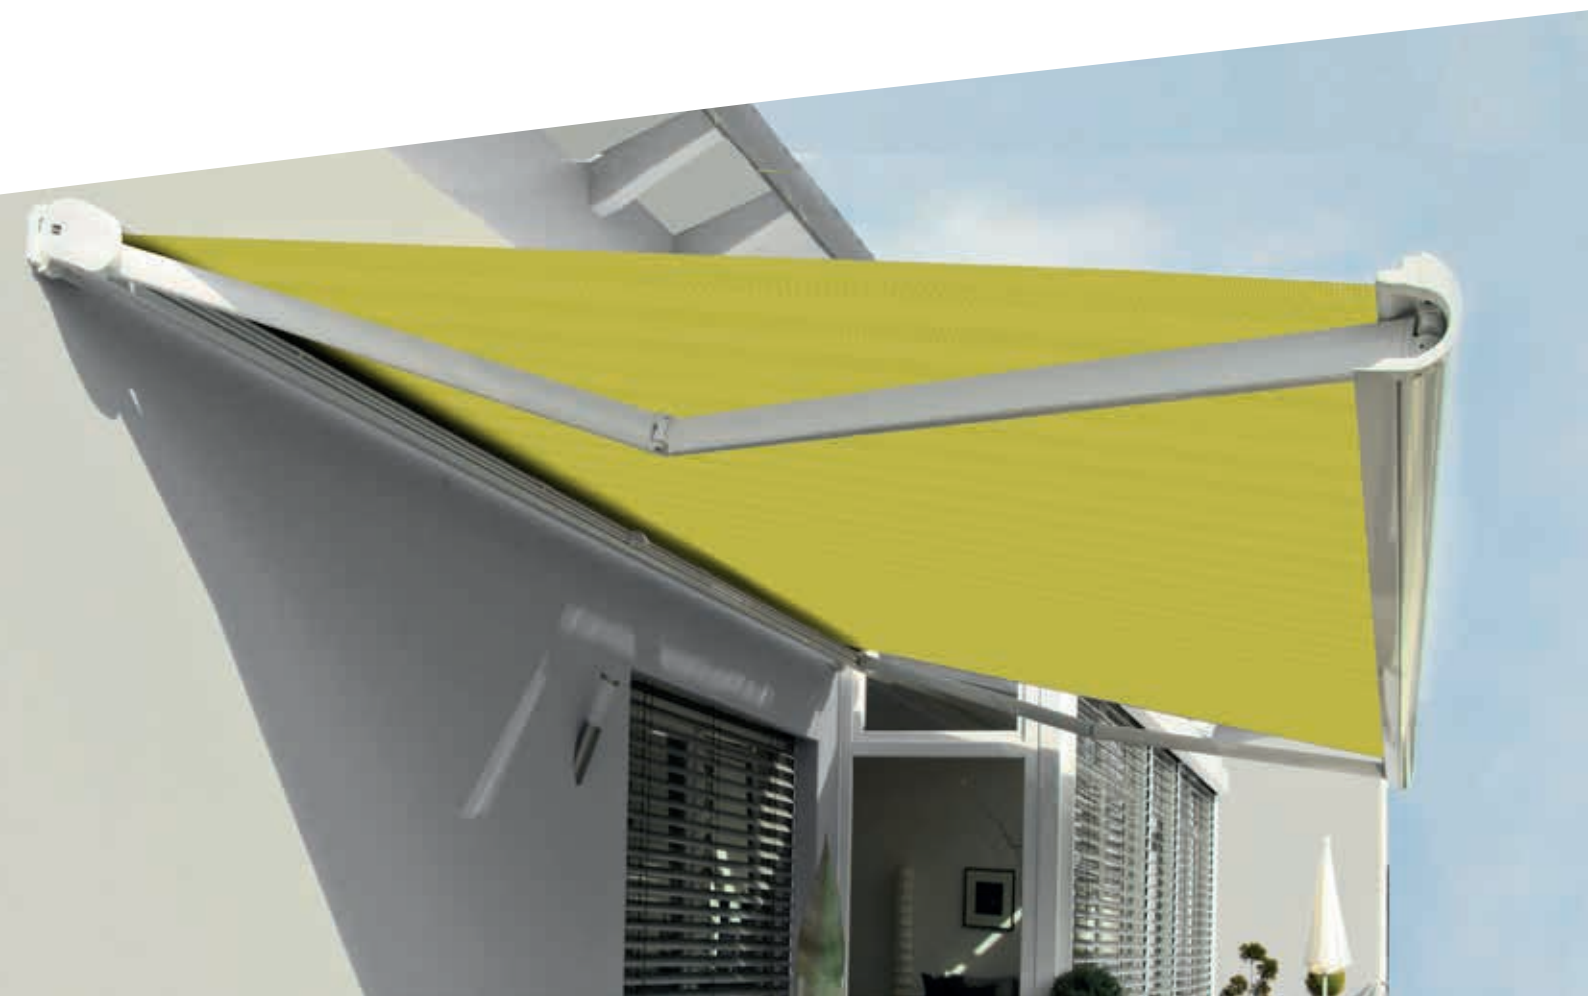

ERHARDT J

DIE MARKISE, DIE BIS INS DETAIL MIT QUALITÄT DURCHDACHT IST

Bei der Kassettenmarkise ist die komplette Technik und die Tuchrolle im eingefahrenen Zustand nicht sichtbar. Damit ist maximaler Schutz vor Witterungseinflüssen bei gleichzeitig unauffälliger Optik gewährleistet.

Die inliegend integrierte Regenrinne ist ein weiteres raffiniertes Detail. Zudem bietet diese Markise mit verschiedenen Halterungen unterschiedliche Montagemöglichkeiten. Die serienmäßig integrierte Motorsteuerung erhöht den Bedienungskomfort.

Eine Dichtlippe ermöglicht schonendes Schließen. Eine Funkfernbedienung für noch mehr Freiheit ist optional bestellbar. Langlebige Materialien und hochwertige Verarbeitung sind die Basis für ausgereifte Funktionalität. Große Auswahl an Zusatzausstattung: Fragen Sie Ihren ERHARDT-Fachhändler, er kann Ihnen wertvolle Tipps geben.